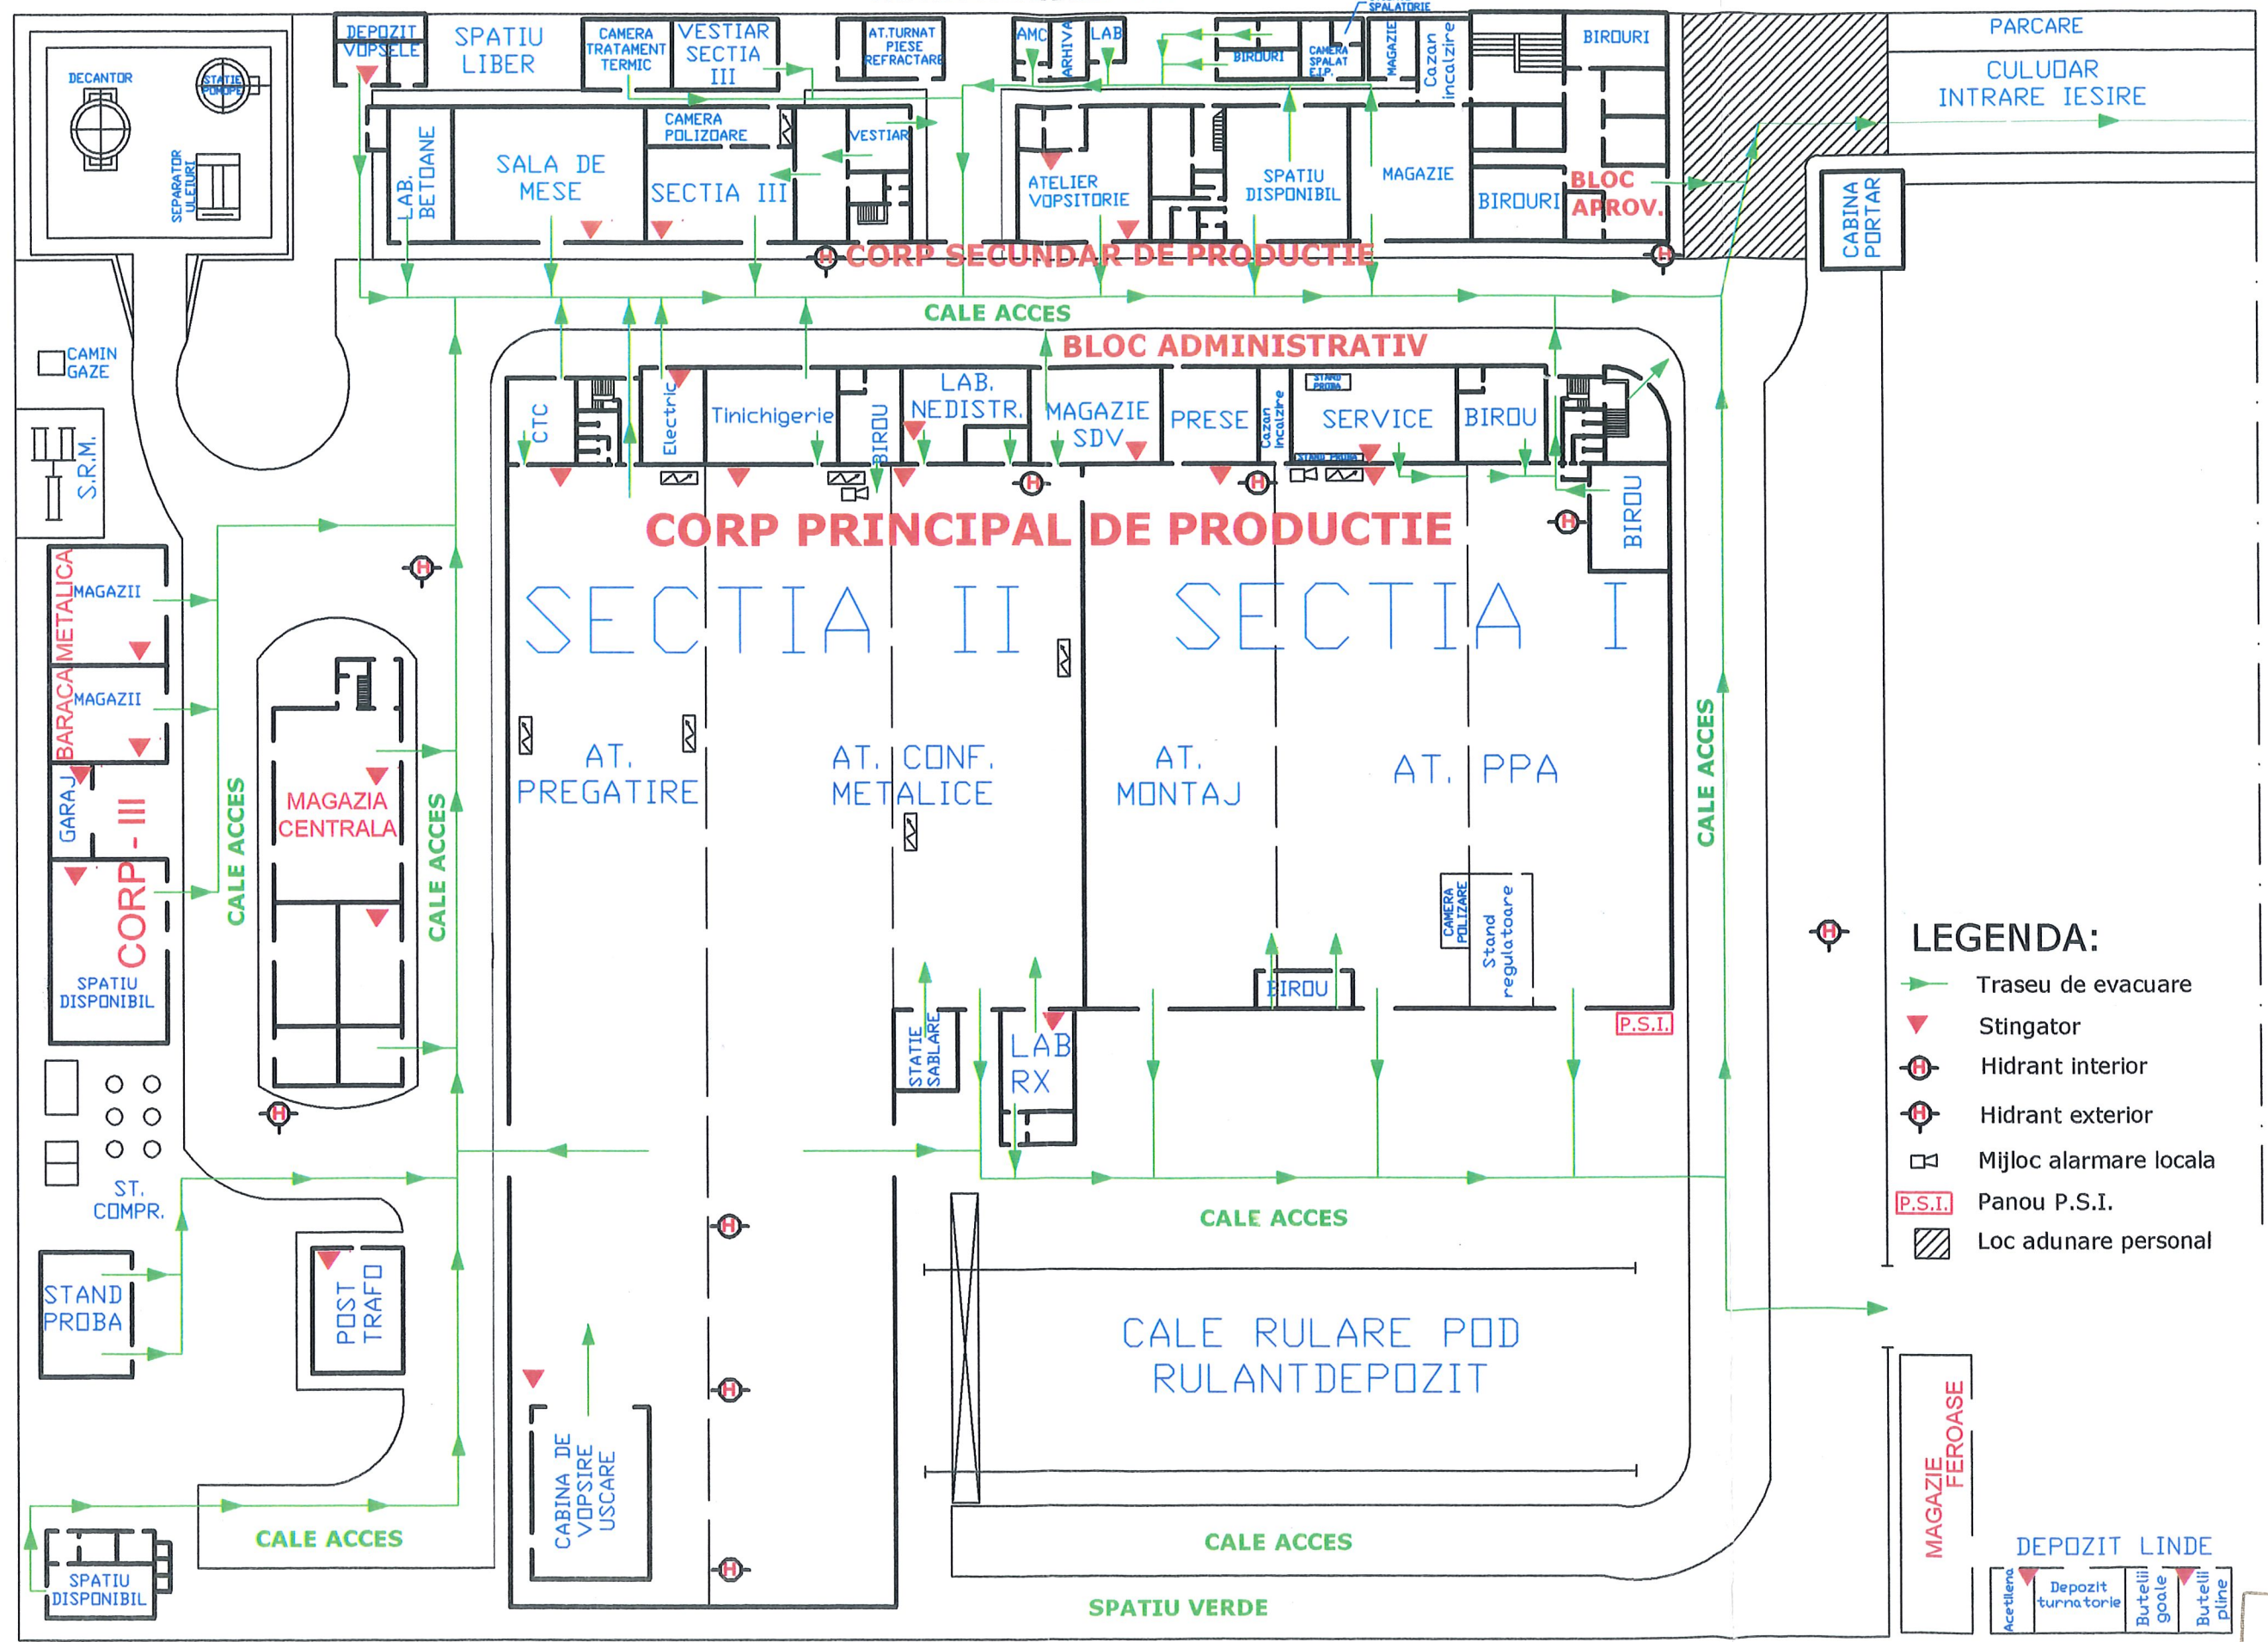

PLAN REțele DE APA SI CANALIZARE S.C. ARMAX GAZ S.A. MEDIAS Str. AUREL VLAICU, nr. 35 A

S.C. AUTOMECANICA S.A.

- LEGENDA:**
- ▼ P Stingator portabil
  - ⊠ Mijloc alarmare locala
  - P.S.I. Panou P.S.I.
  - SN CONS Statie neutralizare (in conservare)
  - Alimentare apa retea oraseneasca
  - Utilizarea apei industriale
  - Alimentare apa
  - Ape uzate industriale
  - Ape pluviale
  - Ape menajere
  - Evacuare ape pluviale, industriale, menajere
  - Evacure ape uzate
  - Cablu electric

STR. AUREL VLAICU

STATUT  
MEDIAS  
NESCUTARARE

PLAN DE EVACUARE S.C. ARMAX GAZ S.A. MEDIAS Str. AUREL VLAICU, nr. 35 A

S.C. AUTOMECHANICA S.A.

- LEGENDA:**
- Traseu de evacuare
  - Stingator
  - Hidrant interior
  - Hidrant exterior
  - Mijloc alarmare locala
  - Panou P.S.I.
  - Loc adunare personal

STR. AUREL VLAICU

STR. AUREL VLAICU

DEPOZIT LINDE  
 Acetilena  
 Depozit turnatorie  
 Butelii goale  
 Butelii pline

ELIZAT PIRE  
 NESCHIMBARE

PLAN DE EVACUARE S.C. ARMAX GAZ MEDIAS Str.Aurel Vlaicu 35A