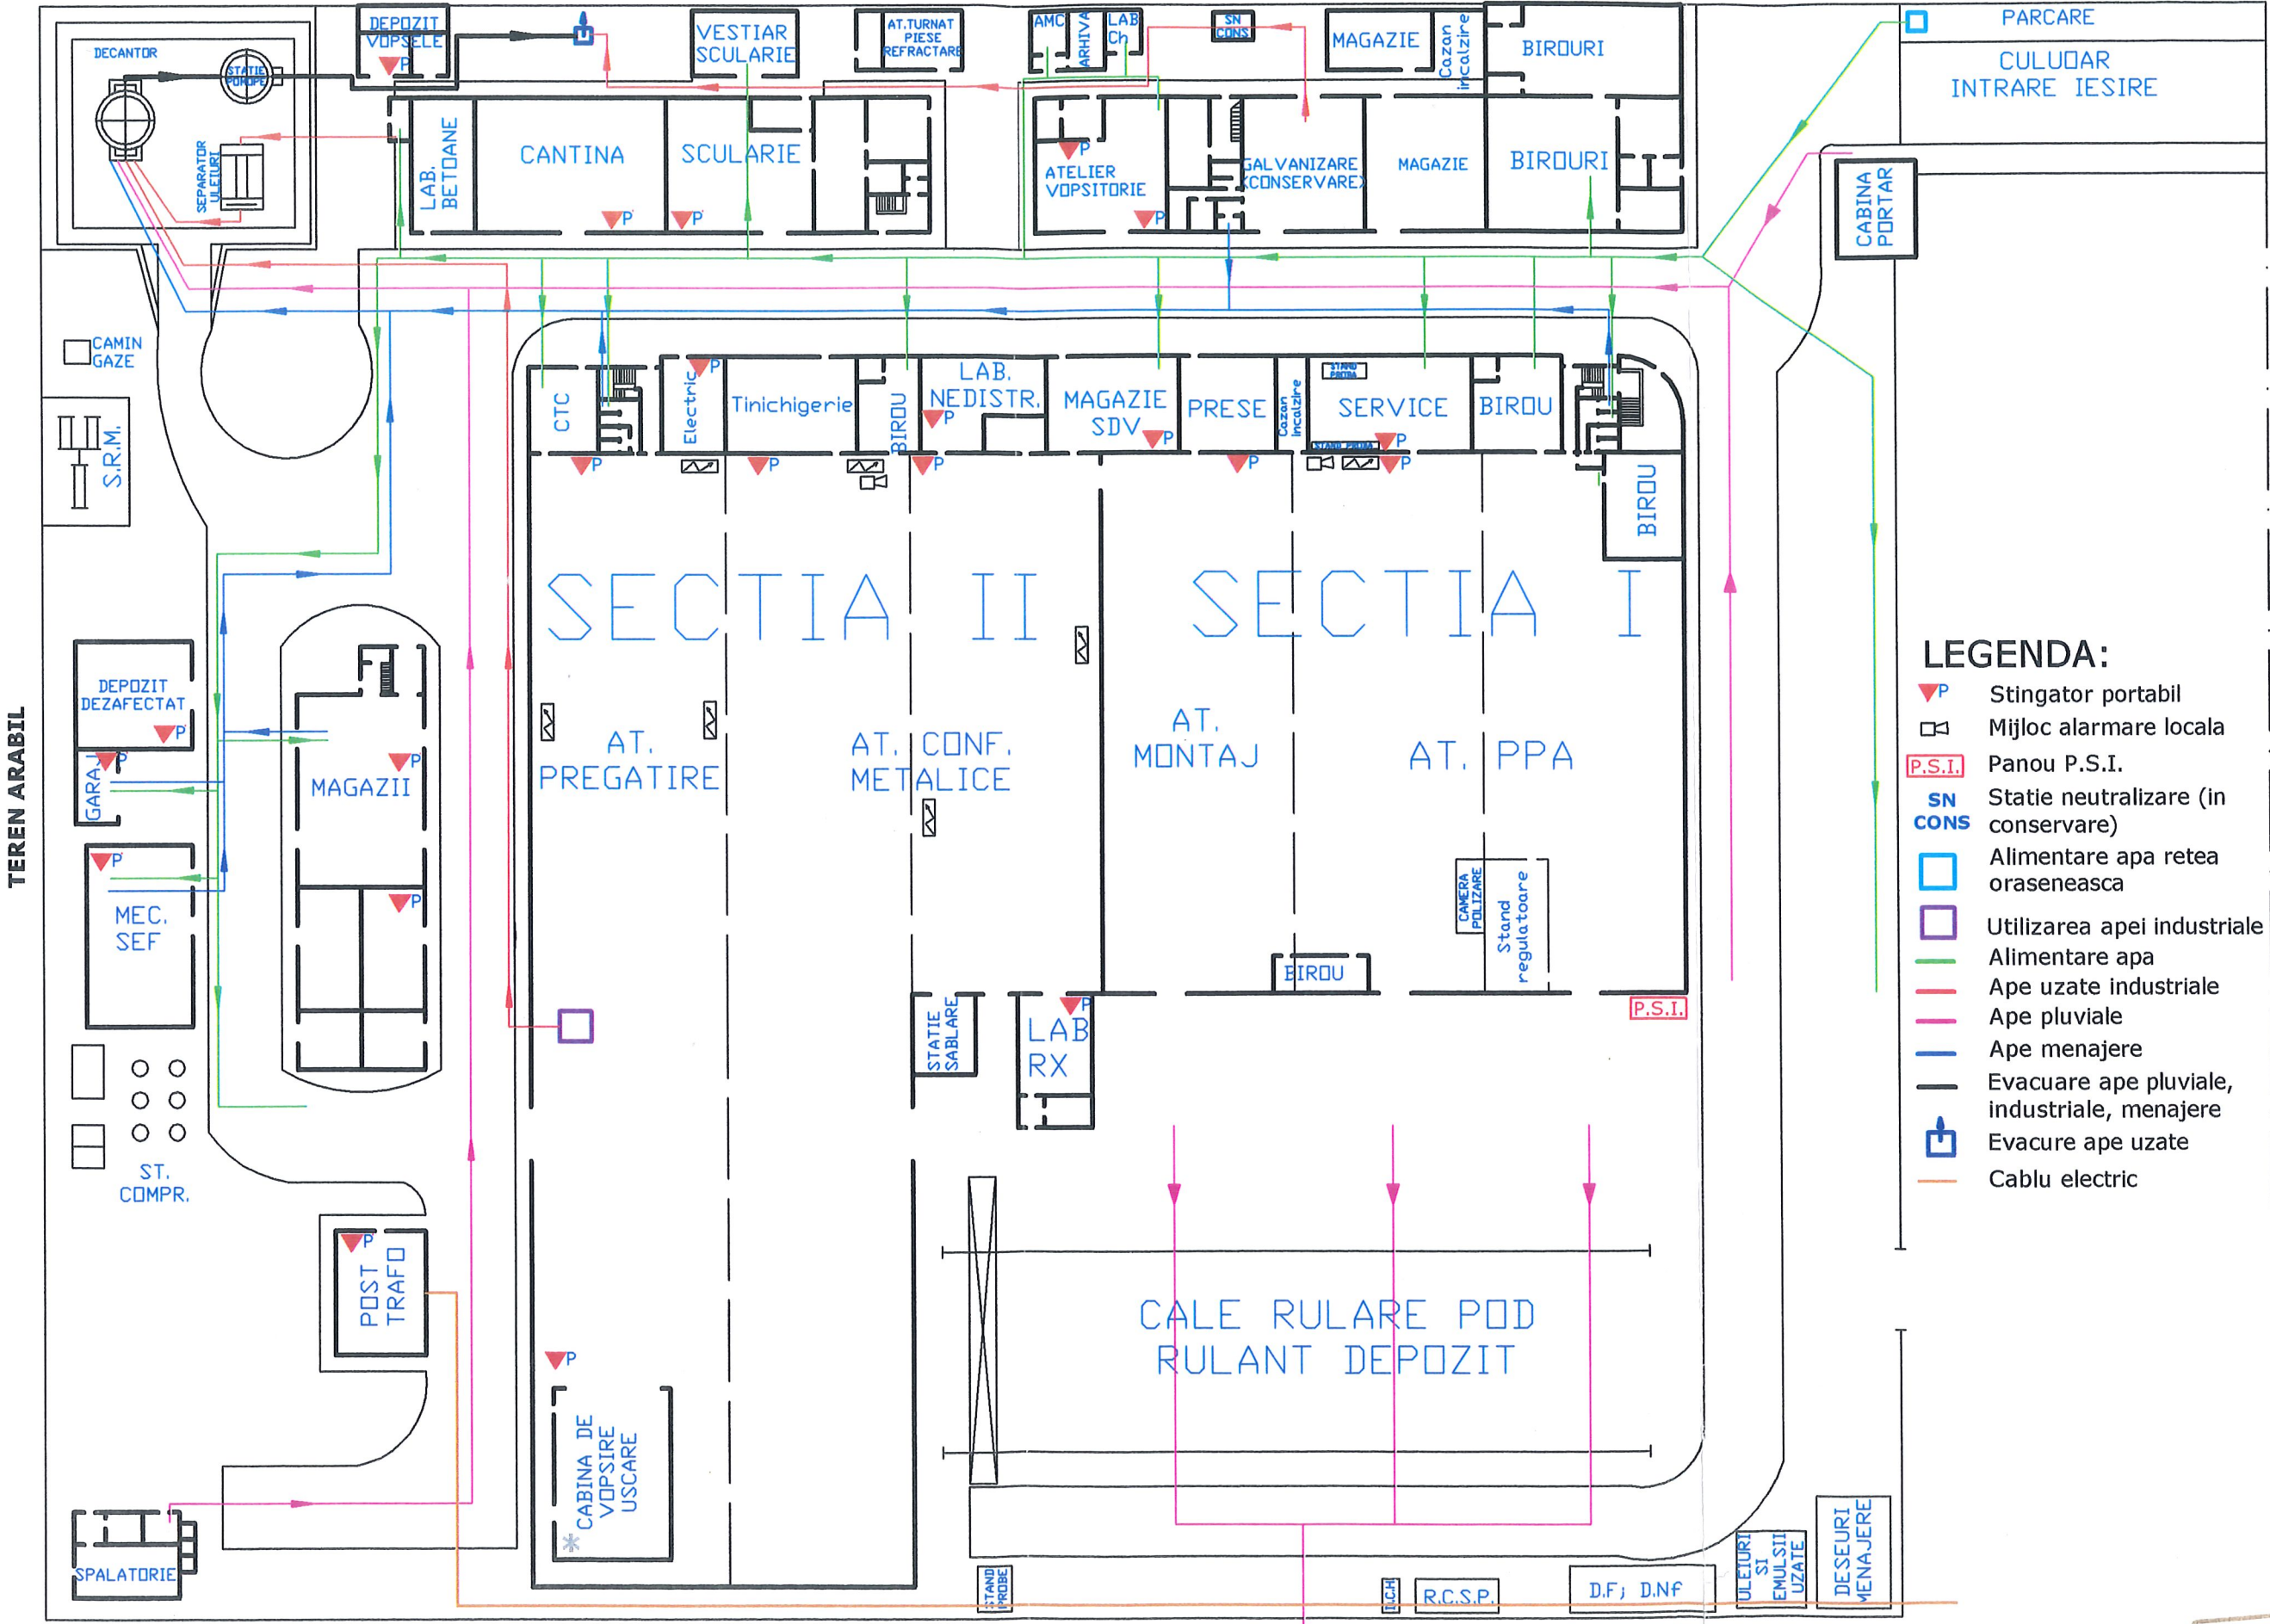

PLAN REțele DE APA SI CANALIZARE S.C. ARMAX GAZ S.A. MEDIAS Str. AUREL VLAICU, nr. 35 A

S.C. AUTOMECANICA S.A.

- LEGENDA:**
- ▼ P Stingator portabil
  - ⊠ Mijloc alarmare locala
  - P.S.I. Panou P.S.I.
  - SN CONS Statie neutralizare (in conservare)
  - Alimentare apa retea oraseneasca
  - Utilizarea apei industriale
  - Alimentare apa
  - Ape uzate industriale
  - Ape pluviale
  - Ape menajere
  - Evacuare ape pluviale, industriale, menajere
  - Evacure ape uzate
  - Cablu electric

STR. AUREL VLAICU

STATUT  
MEDIAS  
NESCUTARARE

PLAN DE EVACUARE S.C. ARMAX GAZ S.A. MEDIAS Str. AUREL VLAICU, nr. 35 A

S.C. AUTOMECHANICA S.A.

- LEGENDA:**
- Traseu de evacuare
  - Stingator
  - Hidrant interior
  - Hidrant exterior
  - Mijloc alarmare locala
  - Panou P.S.I.
  - Loc adunare personal

STR. AUREL VLAICU

STR. AUREL VLAICU

DEPOZIT LINDE  
 Acetilena  
 Depozit turnatorie  
 Butelii goale  
 Butelii pline

ELIZAT PIRE  
 NESCHIMBARE

PLAN DE EVACUARE S.C. ARMAX GAZ MEDIAS Str.Aurel Vlaicu 35A

APROBAT  
Manager general  
ing. Mircea Vesca

S.C. AUTOMECANICA S.A.

LEGENDA:

- Stingator portabil
- Mijloc alarmare locala
- Panou P.S.I.
- Trusa prim ajutor
- Linie hidrant
- LOC DE ADUNARE
- DIRECTIE DE EVACUARE