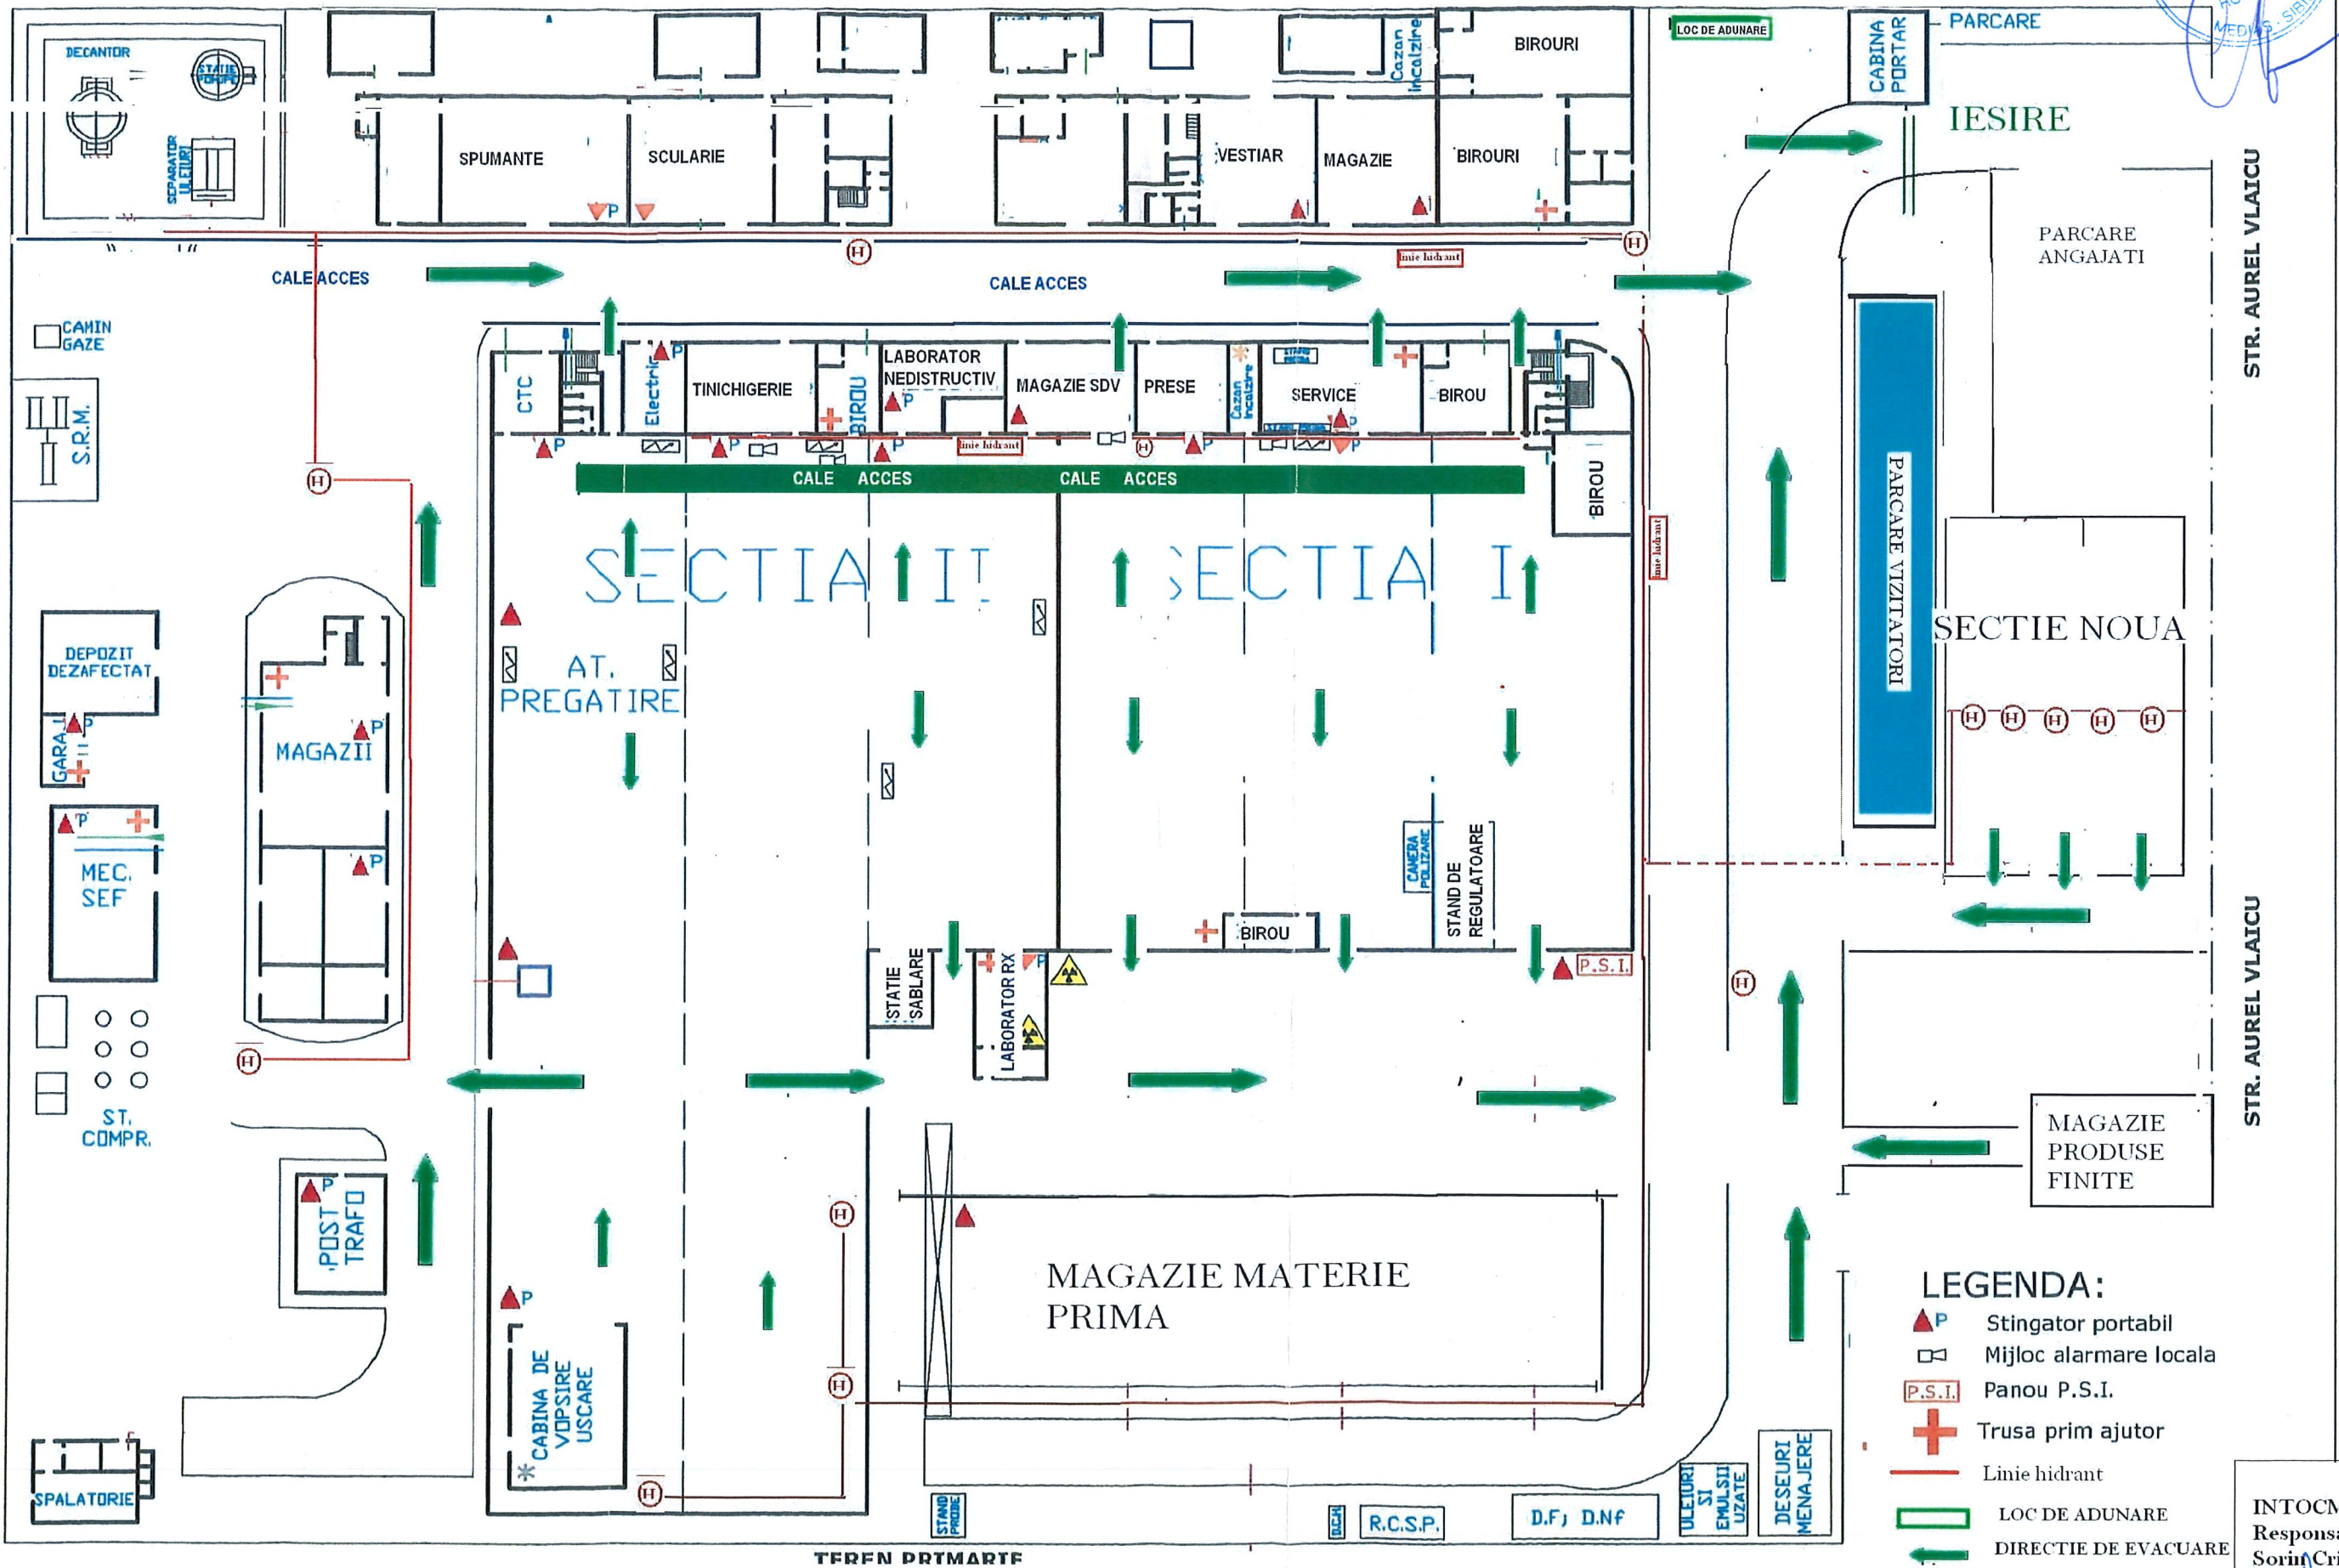

STR. AUREL VLAICU

STR. AUREL VLAICU

DEPOZIT LINDE  
 Acetilena  
 Depozit turnatorie  
 Butelii goale  
 Butelii pline

ELIZAT PIRE  
 NESCHIMBARE

PLAN DE EVACUARE S.C. ARMAX GAZ MEDIAS Str.Aurel Vlaicu 35A

APROBAT  
Manager general  
ing. Mircea Vesca

S.C. AUTOMECANICA S.A.

LEGENDA:

- Stingator portabil
- Mijloc alarmare locala
- Panou P.S.I.
- Trusa prim ajutor
- Linie hidrant
- LOC DE ADUNARE
- DIRECTIE DE EVACUARE